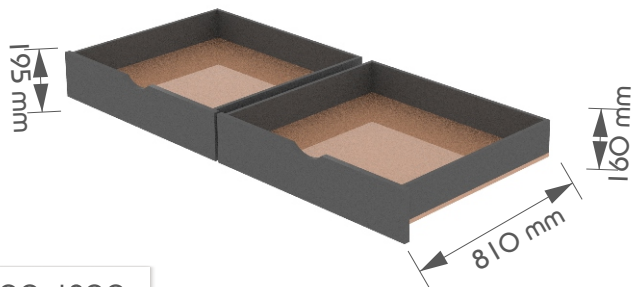

PL

deska 24mm
belka 44х70mm
lamele ortopedyczne 53mm
powloka:
lakiery/emalie akrylowe
na bazie wody
zaladuj:
do 120 kg w sypialni
miejsce

ENG

board 24mm
beam 44х70mm
orthopedic lamellas 53mm
coating:
water-based acrylic
lacquer/enamel
load: up to 120 kg
on the sleeping place

Характеристики / Charakterystyka / Parameters

Характеристики / Charakterystyka / Parameters

800x1900

Висувні шухляди szuflady wysuwne drawers

UA

дошка 24мм
ламіноване ДСП
ХДФ
покриття:
акрилові лаки/емалі
на водній основі