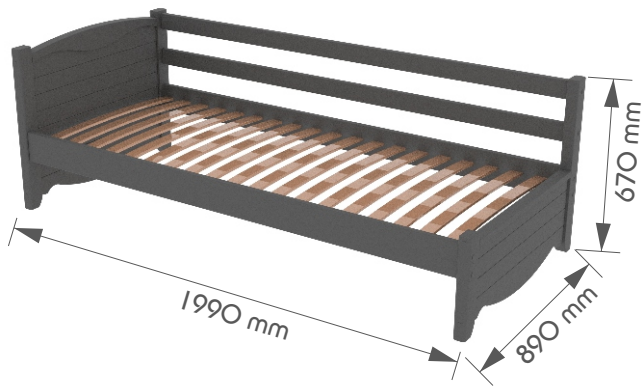

дошка 24мм
брус 44х70мм
ортопедичні ламелі 53мм
покриття:
акрилові лаки/емалі
на водній основі
навантаження:
до 120кг на спальне
місце

PL

deska 24mm
belka 44x70mm
lamelle ortopedyczne 53mm
powłoka:
lakiery/emalie akrylowe
na bazie wody
załaduj:
do 120 kg w sypialni
miejsce

ENG

board 24mm
beam 44x70mm
orthopedic lamellas 53mm
coating:
water-based acrylic
lacquer/enamel
load: up to 120 kg
on the sleeping place

Характеристики / Charakterystyka / Parameters

800x1900

Серія Фабіо / *Seria Fabio* / *Series Fabio*