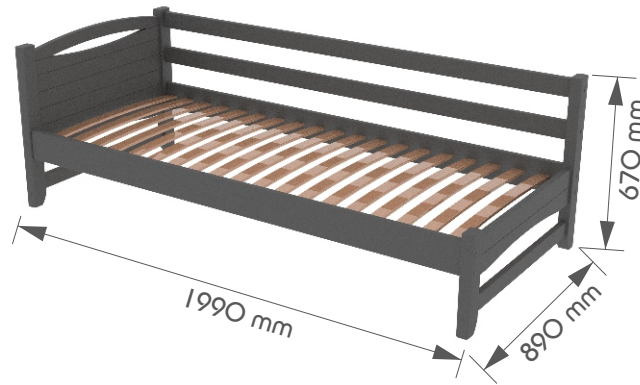

Серія Мона
Seria Mona
Series Mona

UA

дошка 24мм
брус 44х70мм
ортопедичні ламелі 53мм
покриття:
акрилові лаки/емалі
на водній основі
навантаження:
до 120кг на спальне
місце

PL

deska 24mm
belka 44x70mm
lamelle ortopedyczne 53mm
powloka:
lakiery/emalie akrylowe
na bazie wody
zaladuj:
do 120 kg w sypialni
miejsce

ENG

board 24mm
beam 44x70mm
orthopedic lamellas 53mm
coating:
water-based acrylic
lacquer/enamel
load: up to 120 kg
on the sleeping place

Характеристики / Charakterystyka / Parameters

800x1900