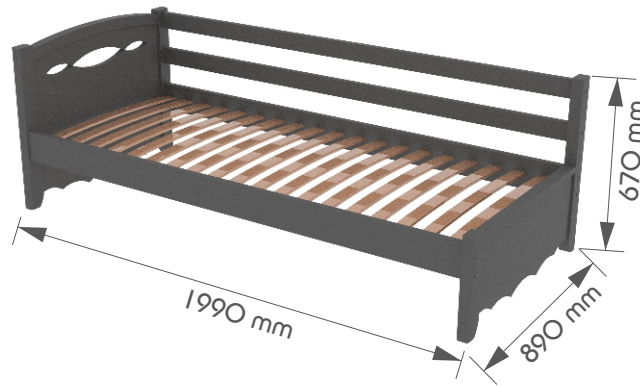

Серія Новус
Seria Nowus
Series Novus

UA

дошка 24мм
брус 44х70мм
ортопедичні ламелі 53мм
покриття:
акрилові лаки/емалі
на водній основі
навантаження:
до 120кг на спальне
місце

PL

deska 24mm
belka 44x70mm
lamelle ortopedyczne 53mm
powłoka:
lakiery/emalie akrylowe
na bazie wody
zaladuj:
do 120 kg w sypialni
miejsce

ENG

board 24mm
beam 44x70mm
orthopedic lamellas 53mm
coating:
water-based acrylic
lacquer/enamel
load: up to 120 kg
on the sleeping place

Характеристики / Charakterystyka / Parameters

800x1900