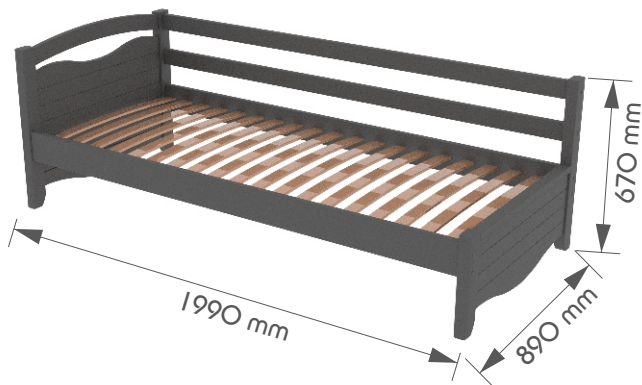

Серія Фабіо
Seria Fabio
Series Fabio

UA

дошка 24мм
брус 44х70мм
ортопедичні ламелі 53мм
покриття:
акрилові лаки/емалі
на водній основі
навантаження:
до 120кг на спальне
місце

PL

deska 24mm
belka 44x70mm
lamelle ortopedyczne 53mm
powłoka:
lakiery/emalie akrylowe
na bazie wody
zaladuj:
do 120 kg w sypialni
miejsce

ENG

board 24mm
beam 44x70mm
orthopedic lamellas 53mm
coating:
water-based acrylic
lacquer/enamel
load: up to 120 kg
on the sleeping place

Характеристики / Charakterystyka / Parameters

800x1900