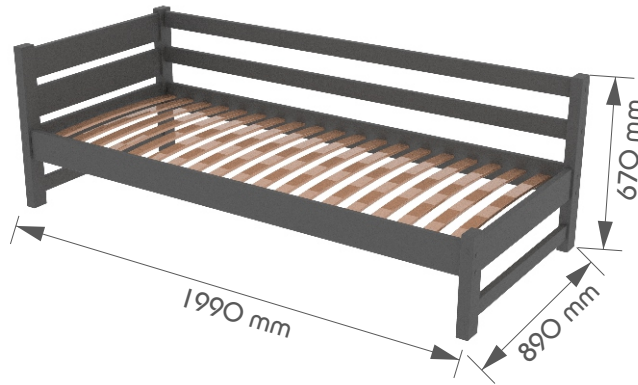

Серія Марта
Seria Marta
Series Marta

UA

дошка 24мм
брус 44х70мм
ортопедичні ламелі 53мм
покриття:
акрилові лаки/емалі
на водній основі
навантаження:
до 120кг на спальне
місце

PL

deska 24mm
belka 44x70mm
lamelle ortopedyczne 53mm
powłoka:
lakiery/emalie akrylowe
na bazie wody
załaduj:
do 120 kg w sypialni
miejsce

ENG

board 24mm
beam 44x70mm
orthopedic lamellas 53mm
coating:
water-based acrylic
lacquer/enamel
load: up to 120 kg
on the sleeping place

Характеристики / Charakterystyka / Parameters

800x1900