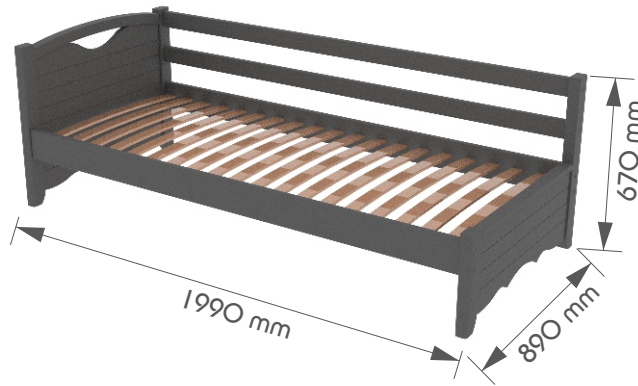

дошка 24мм
брус 44х70мм
ортопедичні ламелі 53мм
покриття:
акрилові лаки/емалі
на водній основі
навантаження:
до 120кг на спальне
місце

PL

deska 24mm
belka 44x70mm
lamelle ortopedyczne 53mm
powłoka:
lakiery/emalie akrylowe
na bazie wody
zaladuj:
do 120 kg w sypialni
miejsce

ENG

board 24mm
beam 44x70mm
orthopedic lamellas 53mm
coating:
water-based acrylic
lacquer/enamel
load: up to 120 kg
on the sleeping place

Характеристики / Charakterystyka / Parameters

800x1900

Серія Ліка / *Seria Lika* / *Series Lika*