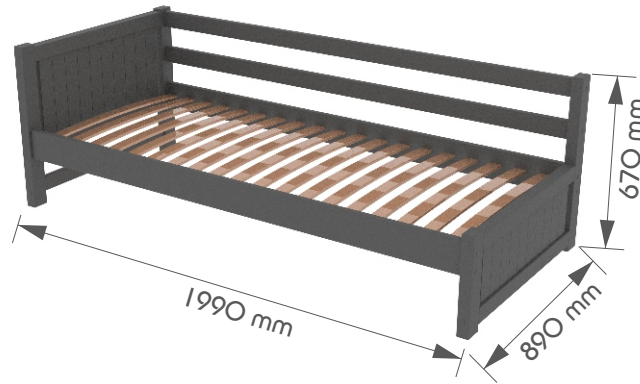

дошка 24мм
брус 44х70мм
ортопедичні ламелі 53мм
покриття:
акрилові лаки/емалі
на водній основі
навантаження:
до 120кг на спальне
місце

PL

deska 24mm
belka 44x70mm
lamelle ortopedyczne 53mm
powłoka:
lakiery/emalie akrylowe
na bazie wody
załaduj:
do 120 kg w sypialni
miejsce

ENG

board 24mm
beam 44x70mm
orthopedic lamellas 53mm
coating:
water-based acrylic
lacquer/enamel
load: up to 120 kg
on the sleeping place

Характеристики / Charakterystyka / Parameters

800x1900

Серія Moppic / *Seria Morris* / *Series Morris*