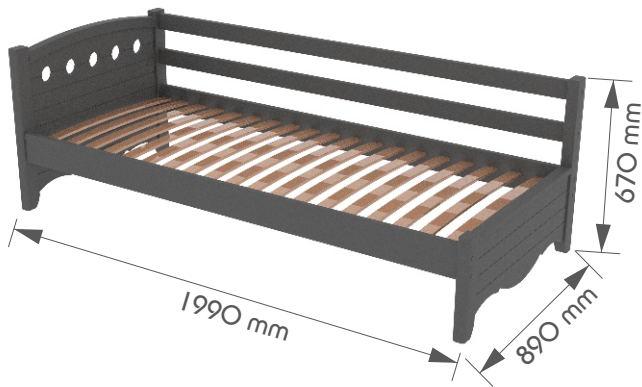

Серія АНРІ
Seria ANRY
Series ANRY

UA

дошка 24мм
брус 44х70мм
ортопедичні ламелі 53мм
покриття:
акрилові лаки/емалі
на водній основі
навантаження:
до 120кг на спальне
місце

PL

deska 24mm
belka 44x70mm
lamelle ortopedyczne 53mm
powłoka:
lakiery/emalie akrylowe
na bazie wody
zaladuj:
do 120 kg w sypialni
miejsce

ENG

board 24mm
beam 44x70mm
orthopedic lamellas 53mm
coating:
water-based acrylic
lacquer/enamel
load: up to 120 kg
on the sleeping place

Характеристики / Charakterystyka / Parameters

800x1900

Серія Аріна / *Seria Arina* / *Series Arina*