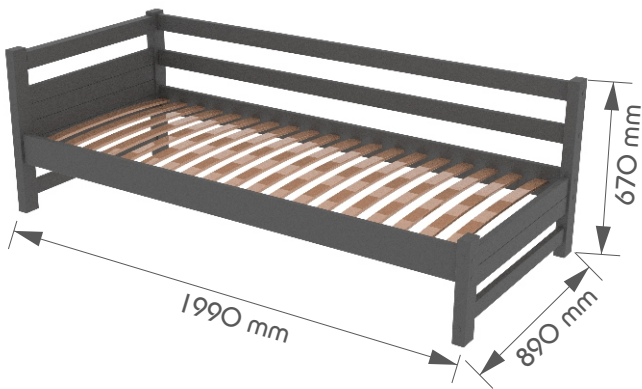

Серія Морріс
Seria Morris
Series Morris

UA

дошка 24мм
брус 44х70мм
ортопедичні ламелі 53мм
покриття:
акрилові лаки/емалі
на водній основі
навантаження:
до 120кг на спальне
місце

PL

deska 24mm
belka 44x70mm
lamelle ortopedyczne 53mm
powłoka:
lakiery/emalie akrylowe
na bazie wody
załaduj:
do 120 kg w sypialni
miejsce

ENG

board 24mm
beam 44x70mm
orthopedic lamellas 53mm
coating:
water-based acrylic
lacquer/enamel
load: up to 120 kg
on the sleeping place

Характеристики / Charakterystyka / Parameters

800x1900