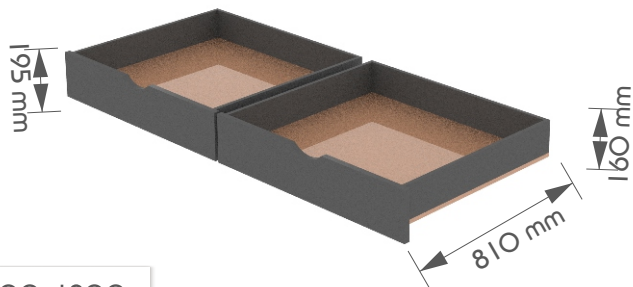

PL

deska 24mm
belka 44х70mm
lamelle ortopedyczne 53mm
powłoka:
lakiery/emalie akrylowe
na bazie wody
zaladuj:
do 120 kg w sypialni
miejsce

ENG

board 24mm
beam 44х70mm
orthopedic lamellas 53mm
coating:
water-based acrylic
lacquer/enamel
load: up to 120 kg
on the sleeping place

Характеристики / Charakterystyka / Parameters

800x1900

Характеристики / Charakterystyka / Parameters

800x1900

Висувні шухляди szuflady wysuwne drawers

UA

дошка 24мм
ламіноване ДСП
ХДФ
покриття:
акрилові лаки/емалі
на водній основі