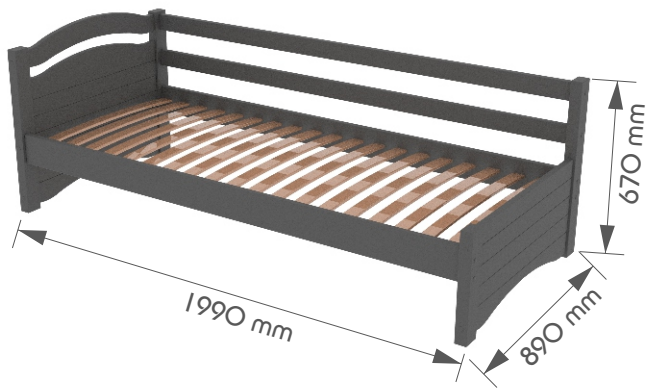

дошка 24мм
брус 44х70мм
ортопедичні ламелі 53мм
покриття:
акрилові лаки/емалі
на водній основі
навантаження:
до 120кг на спальне
місце

PL

deska 24mm
belka 44x70mm
lamelle ortopedyczne 53mm
powłoka:
lakiery/emalie akrylowe
na bazie wody
zaladuj:
do 120 kg w sypialni
miejsce

ENG

board 24mm
beam 44x70mm
orthopedic lamellas 53mm
coating:
water-based acrylic
lacquer/enamel
load: up to 120 kg
on the sleeping place

Характеристики / Charakterystyka / Parameters

800x1900

Серія Lui / *Seria Lui / Series Lui*