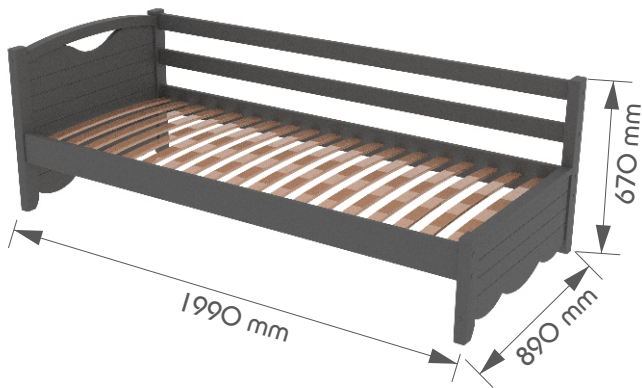

Серія БЕЛЛА
Seria BELLA
Series BELLA

UA

дошка 24мм
брус 44х70мм
ортопедичні ламелі 53мм
покриття:
акрилові лаки/емалі
на водній основі
навантаження:
до 120кг на спальне
місце

PL

deska 24mm
belka 44x70mm
lamelle ortopedyczne 53mm
powłoka:
lakiery/emalie akrylowe
na bazie wody
załaduj:
do 120 kg w sypialni
miejsce

ENG

board 24mm
beam 44x70mm
orthopedic lamellas 53mm
coating:
water-based acrylic
lacquer/enamel
load: up to 120 kg
on the sleeping place

Характеристики / Charakterystyka / Parameters

800x1900