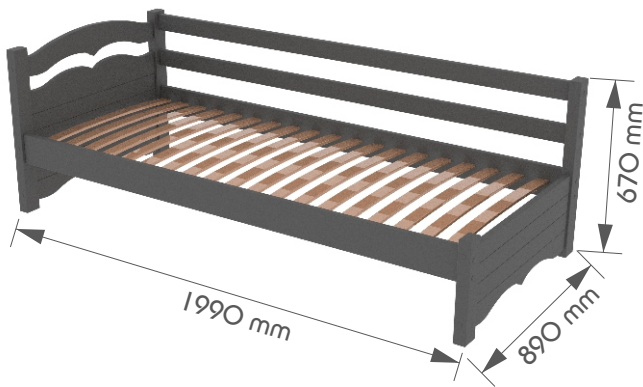

Серія Ліка
Seria Lika
Series Lika

UA

дошка 24мм
брус 44х70мм
ортопедичні ламелі 53мм
покриття:
акрилові лаки/емалі
на водній основі
навантаження:
до 120кг на спальне
місце

PL

deska 24mm
belka 44x70mm
lamelle ortopedyczne 53mm
powłoka:
lakiery/emalie akrylowe
na bazie wody
załaduj:
do 120 kg w sypialni
miejsce

ENG

board 24mm
beam 44x70mm
orthopedic lamellas 53mm
coating:
water-based acrylic
lacquer/enamel
load: up to 120 kg
on the sleeping place

Характеристики / Charakterystyka / Parameters

800x1900