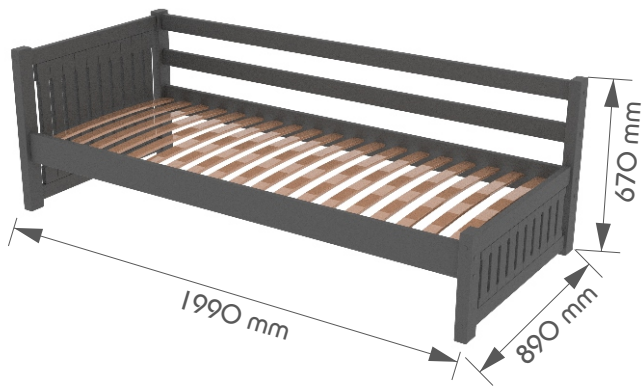

Серія Tommi
Seria Totty
Series Totty

UA

дошка 24мм
брус 44х70мм
ортопедичні ламелі 53мм
покриття:
акрилові лаки/емалі
на водній основі
навантаження:
до 120кг на спальне
місце

PL

deska 24mm
belka 44х70mm
lamelle ortopedyczne 53mm
powłoka:
lakiery/emalie akrylowe
na bazie wody
zaladuj:
do 120 kg w sypialni
miejsce

ENG

board 24mm
beam 44х70mm
orthopedic lamellas 53mm
coating:
water-based acrylic
lacquer/enamel
load: up to 120 kg
on the sleeping place

Характеристики / Charakterystyka / Parameters

800x1900