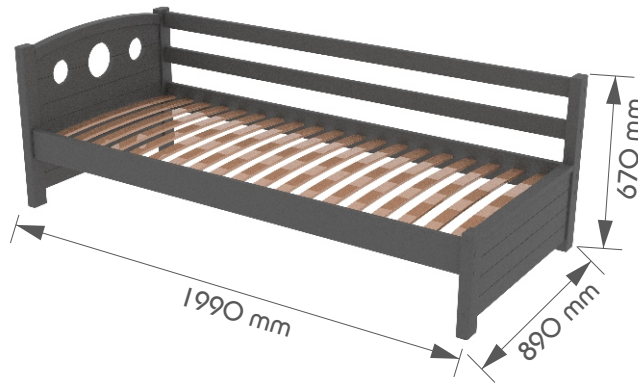

Серія Окі
Seria Oki
Series Oki

UA

дошка 24мм
брус 44х70мм
ортопедичні ламелі 53мм
покриття:
акрилові лаки/емалі
на водній основі
навантаження:
до 120кг на спальне
місце

PL

deska 24mm
belka 44x70mm
lamelle ortopedyczne 53mm
powłoka:
lakiery/emalie akrylowe
na bazie wody
załaduj:
do 120 kg w sypialni
miejsce

ENG

board 24mm
beam 44x70mm
orthopedic lamellas 53mm
coating:
water-based acrylic
lacquer/enamel
load: up to 120 kg
on the sleeping place

Характеристики / Charakterystyka / Parameters

800x1900