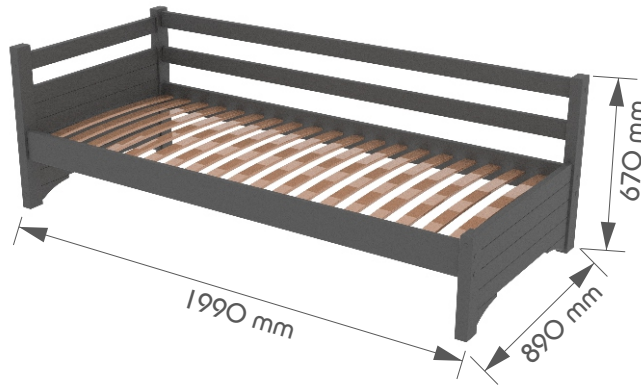

Серія Луї
Seria Lui
Series Lui

UA

дошка 24мм
брус 44х70мм
ортопедичні ламелі 53мм
покриття:
акрилові лаки/емалі
на водній основі
навантаження:
до 120кг на спальне
місце

PL

deska 24mm
belka 44x70mm
lamelle ortopedyczne 53mm
powłoka:
lakiery/emalie akrylowe
na bazie wody
załaduj:
do 120 kg w sypialni
miejsce

ENG

board 24mm
beam 44x70mm
orthopedic lamellas 53mm
coating:
water-based acrylic
lacquer/enamel
load: up to 120 kg
on the sleeping place

Характеристики / Charakterystyka / Parameters

800x1900