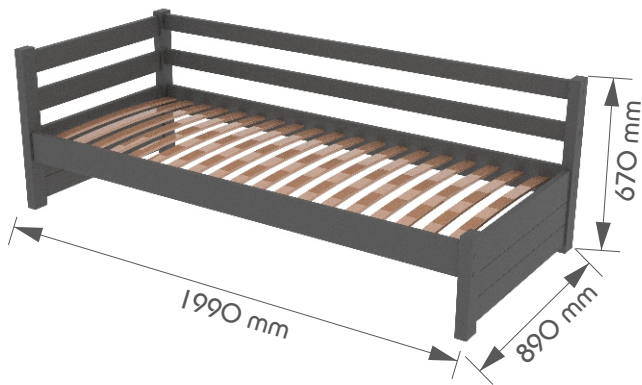

дошка 24мм
брус 44х70мм
ортопедичні ламелі 53мм
покриття:
акрилові лаки/емалі
на водній основі
навантаження:
до 120кг на спальне
місце

PL

deska 24mm
belka 44x70mm
lamelle ortopedyczne 53mm
powloka:
lakiery/emalie akrylowe
na bazie wody
zaladuj:
do 120 kg w sypialni
miejsce

ENG

board 24mm
beam 44x70mm
orthopedic lamellas 53mm
coating:
water-based acrylic
lacquer/enamel
load: up to 120 kg
on the sleeping place

Характеристики / Charakterystyka / Parameters

800x1900

Серія Марта / *Seria Marta* / *Series Marta*