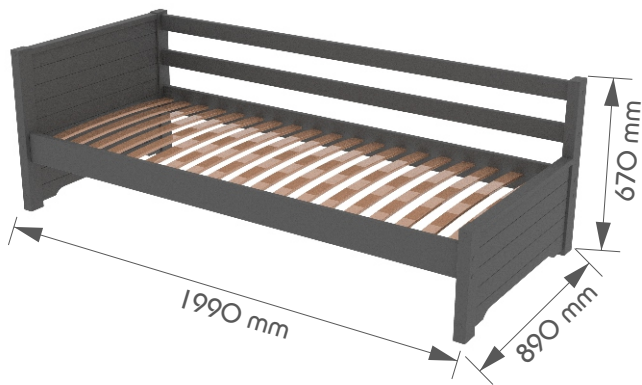

Серія Ронні
Seria Ronni
Series Ronni

UA

дошка 24мм
брус 44х70мм
ортопедичні ламелі 53мм
покриття:
акрилові лаки/емалі
на водній основі
навантаження:
до 120кг на спальне
місце

PL

deska 24mm
belka 44х70mm
lamelle ortopedyczne 53mm
powłoka:
lakiery/emalie akrylowe
na bazie wody
zaladuj:
do 120 kg w sypialni
miejsce

ENG

board 24mm
beam 44х70mm
orthopedic lamellas 53mm
coating:
water-based acrylic
lacquer/enamel
load: up to 120 kg
on the sleeping place

Характеристики / Charakterystyka / Parameters

800x1900