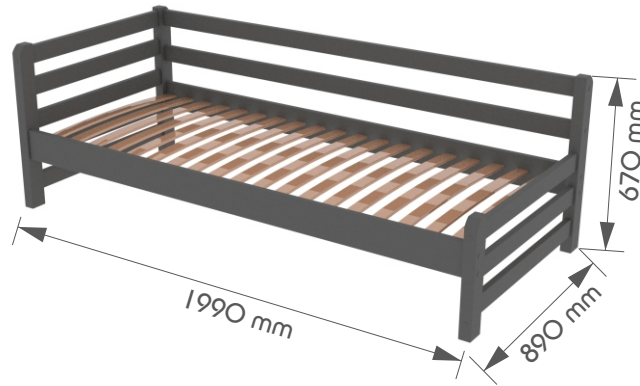

Серія Міа
Seria Mia
Series Mia

UA

дошка 24мм
брус 44х70мм
ортопедичні ламелі 53мм
покриття:
акрилові лаки/емалі
на водній основі
навантаження:
до 120кг на спальне
місце

PL

deska 24mm
belka 44x70mm
lamelle ortopedyczne 53mm
powłoka:
lakiery/emalie akrylowe
na bazie wody
zaladuj:
do 120 kg w sypialni
miejsce

ENG

board 24mm
beam 44x70mm
orthopedic lamellas 53mm
coating:
water-based acrylic
lacquer/enamel
load: up to 120 kg
on the sleeping place

Характеристики / Charakterystyka / Parameters

800x1900