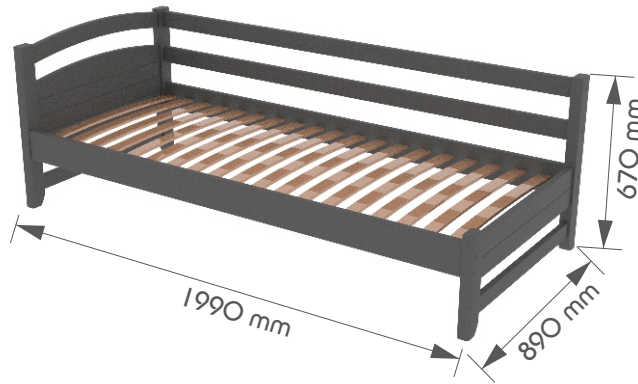

Серія Міла
Seria Mila
Series Mila

UA

дошка 24мм
брус 44х70мм
ортопедичні ламелі 53мм
покриття:
акрилові лаки/емалі
на водній основі
навантаження:
до 120кг на спальне
місце

PL

deska 24mm
belka 44x70mm
lamelle ortopedyczne 53mm
powłoka:
lakiery/emalie akrylowe
na bazie wody
zaladuj:
do 120 kg w sypialni
miejsce

ENG

board 24mm
beam 44x70mm
orthopedic lamellas 53mm
coating:
water-based acrylic
lacquer/enamel
load: up to 120 kg
on the sleeping place

Характеристики / Charakterystyka / Parameters

800x1900