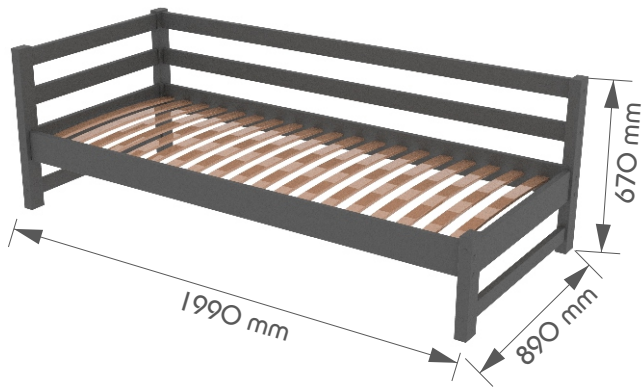

Серія Tori
Seria Tori
Series Tori

UA

дошка 24мм
брус 44х70мм
ортопедичні ламелі 53мм
покриття:
акрилові лаки/емалі
на водній основі
навантаження:
до 120кг на спальне
місце

PL

deska 24mm
belka 44x70mm
lamelle ortopedyczne 53mm
powłoka:
lakiery/emalie akrylowe
na bazie wody
zaladuj:
do 120 kg w sypialni
miejsce

ENG

board 24mm
beam 44x70mm
orthopedic lamellas 53mm
coating:
water-based acrylic
lacquer/enamel
load: up to 120 kg
on the sleeping place

Характеристики / Charakterystyka / Parameters

800x1900