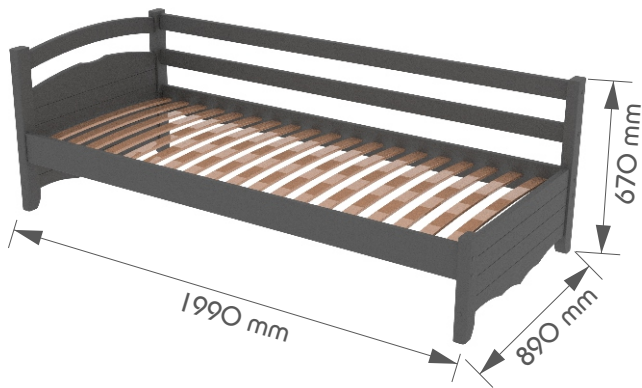

Серія АРИНА
Seria ARINA
Series ARINA

UA

дошка 24мм
брус 44х70мм
ортопедичні ламелі 53мм
покриття:
акрилові лаки/емалі
на водній основі
навантаження:
до 120кг на спальне
місце

PL

deska 24mm
belka 44x70mm
lamelle ortopedyczne 53mm
powloka:
lakiery/emalie akrylowe
na bazie wody
zaladuj:
do 120 kg w sypialni
miejsce

ENG

board 24mm
beam 44x70mm
orthopedic lamellas 53mm
coating:
water-based acrylic
lacquer/enamel
load: up to 120 kg
on the sleeping place

Характеристики / Charakterystyka / Parameters

800x1900