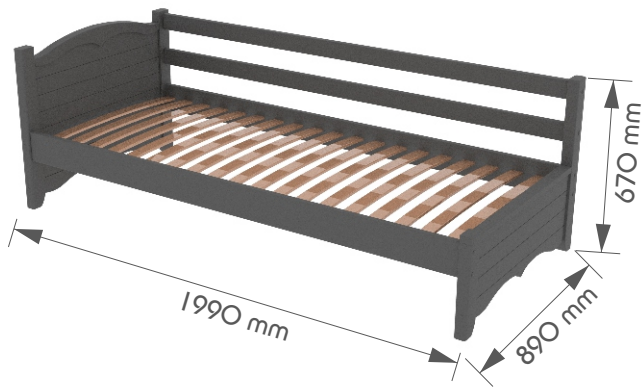

Серія БОННІ
Seria BONNY
Series BONNY

UA

дошка 24мм
брус 44х70мм
ортопедичні ламелі 53мм
покриття:
акрилові лаки/емалі
на водній основі
навантаження:
до 120кг на спальне
місце

PL

deska 24mm
belka 44x70mm
lamelle ortopedyczne 53mm
powłoka:
lakiery/emalie akrylowe
na bazie wody
załaduj:
do 120 kg w sypialni
miejsce

ENG

board 24mm
beam 44x70mm
orthopedic lamellas 53mm
coating:
water-based acrylic
lacquer/enamel
load: up to 120 kg
on the sleeping place

Характеристики / Charakterystyka / Parameters

800x1900