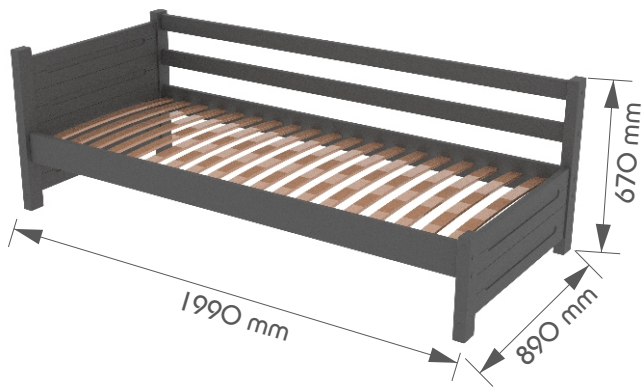

Серія Токка
Seria Tokka
Series Tokka

UA

дошка 24мм
брус 44х70мм
ортопедичні ламелі 53мм
покриття:
акрилові лаки/емалі
на водній основі
навантаження:
до 120кг на спальне
місце

PL

deska 24mm
belka 44x70mm
lamelle ortopedyczne 53mm
powłoka:
lakiery/emalie akrylowe
na bazie wody
zaladuj:
do 120 kg w sypialni
miejsce

ENG

board 24mm
beam 44x70mm
orthopedic lamellas 53mm
coating:
water-based acrylic
lacquer/enamel
load: up to 120 kg
on the sleeping place

Характеристики / Charakterystyka / Parameters

800x1900