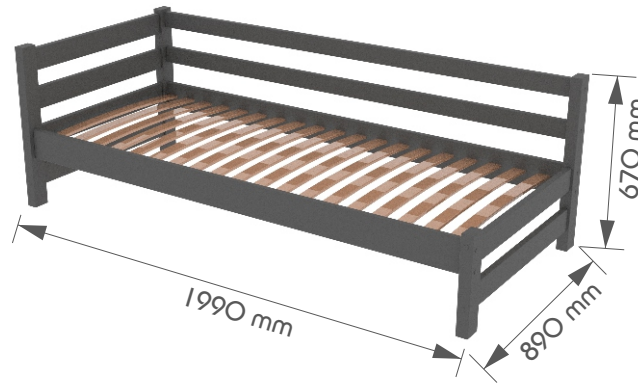

Серія Томас
Seria Tomas
Series Tomas

UA

дошка 24мм
брус 44х70мм
ортопедичні ламелі 53мм
покриття:
акрилові лаки/емалі
на водній основі
навантаження:
до 120кг на спальне
місце

PL

deska 24mm
belka 44х70mm
lamelle ortopedyczne 53mm
powłoka:
lakiery/emalie akrylowe
na bazie wody
zaladuj:
do 120 kg w sypialni
miejsce

ENG

board 24mm
beam 44х70mm
orthopedic lamellas 53mm
coating:
water-based acrylic
lacquer/enamel
load: up to 120 kg
on the sleeping place

Характеристики / Charakterystyka / Parameters

800x1900

120 kg