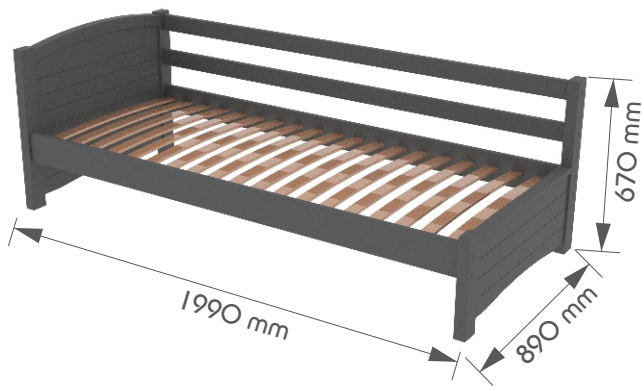

Серія Моніка
Seria Monika
Series Monika

UA

дошка 24мм
брус 44х70мм
ортопедичні ламелі 53мм
покриття:
акрилові лаки/емалі
на водній основі
навантаження:
до 120кг на спальне
місце

PL

deska 24mm
belka 44x70mm
lamelle ortopedyczne 53mm
powłoka:
lakiery/emalie akrylowe
na bazie wody
zaladuj:
do 120 kg w sypialni
miejsce

ENG

board 24mm
beam 44x70mm
orthopedic lamellas 53mm
coating:
water-based acrylic
lacquer/enamel
load: up to 120 kg
on the sleeping place

Характеристики / Charakterystyka / Parameters

800x1900