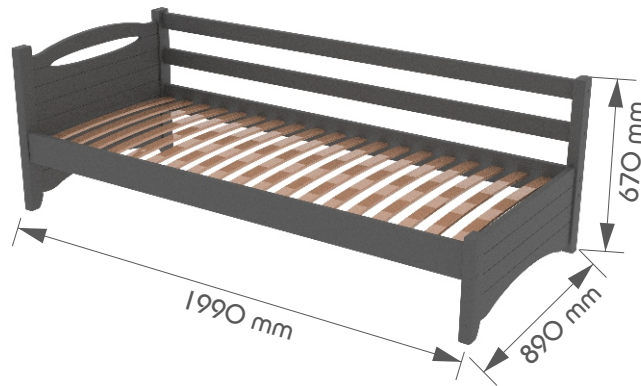

Серія Ніка
Seria Nika
Series Nika

UA

дошка 24мм
брус 44х70мм
ортопедичні ламелі 53мм
покриття:
акрилові лаки/емалі
на водній основі
навантаження:
до 120кг на спальне
місце

PL

deska 24mm
belka 44x70mm
lamelle ortopedyczne 53mm
powłoka:
lakiery/emalie akrylowe
na bazie wody
załaduj:
do 120 kg w sypialni
miejsce

ENG

board 24mm
beam 44x70mm
orthopedic lamellas 53mm
coating:
water-based acrylic
lacquer/enamel
load: up to 120 kg
on the sleeping place

Характеристики / Charakterystyka / Parameters

800x1900